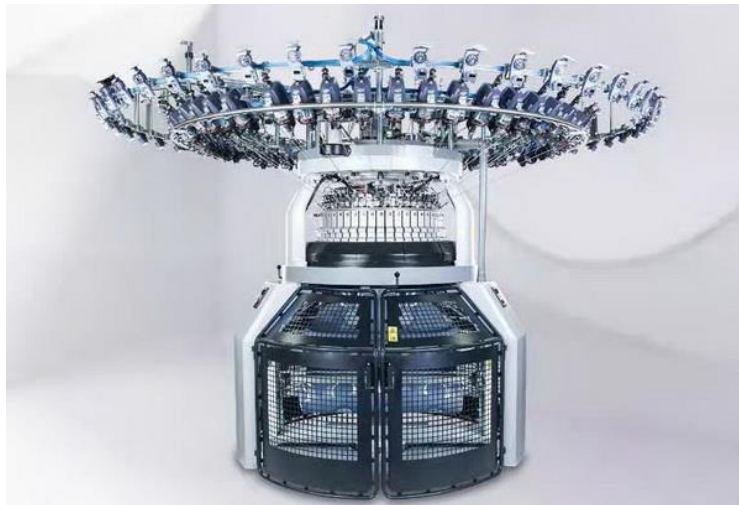

公司简介

迈耶西纺织机械（常州）有限公司，Mayer & Cie. CN (Changzhou) LLC 是德国迈耶西针织圆纬机有限公司在中国常州金坛新成立的全资子公司。负责迈耶西针织圆纬机（俗称针织大圆机）在中国境内的生产、销售、售后服务、培训等业务。

德国迈耶西针织圆纬机是世界顶级的针织大圆机制造商。拥有 120 年的大圆机生产、研发经验。始终处于针织大圆机行业的领先地位。所生产的大圆机在全球 160 多个国家和地区都有销售。迈耶西大圆机于上世纪 90 年代开始进入中国市场。并于 2003 年在上海建立工厂并开始生产德国总部的部分机型。

公司由于业务扩大需要，于 2023 年在常州市金坛区成立工厂，将产能进一步扩大，以满足中国以及亚洲日益增长的对大圆针织机的需求。

特此我们诚招各类人才，加入我们的队伍，和我们一起共同成长。

我们会提供优良的工作环境，具有吸引力的岗位，提供岗前培训，良好的工作氛围以及上升空间。

招聘信息

岗位名称： 安装技工

工作内容： 机械设备安装（机械，电气）

性别： 男性

能力要求： 能吃苦耐劳，愿意学习新的领域以及长期从事这项工作
能读懂机械图纸者更佳。